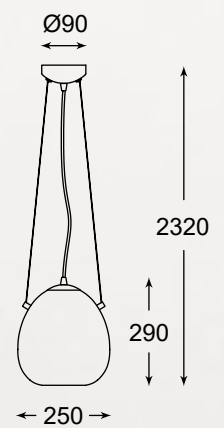

**MOON**  
Pendant lamp  
**P19066B-D38**  
1xE27 MAX 60W  
metal chrome canopy,  
smoky chrome glass shade

**MOON**  
Pendant lamp  
**P19066B-D30**  
1xE27 MAX 60W  
metal chrome canopy,  
smoky chrome glass shade

**MOON**  
Pendant lamp  
**P19066B-D25**  
1xE27 MAX 60W  
metal chrome canopy,  
smoky chrome glass shade