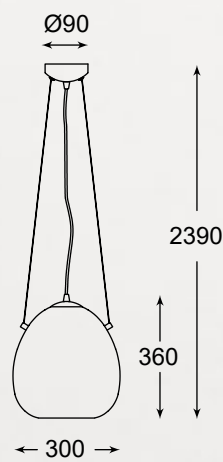

**MOON**  
Pendant lamp  
**P19066B-D38**  
1xE27 MAX 60W  
metal chrome canopy,  
smoky chrome glass shade

**MOON**  
Pendant lamp  
**P19066B-D30**  
1xE27 MAX 60W  
metal chrome canopy,  
smoky chrome glass shade

**MOON**  
Pendant lamp  
**P19066B-D25**  
1xE27 MAX 60W  
metal chrome canopy,  
smoky chrome glass shade