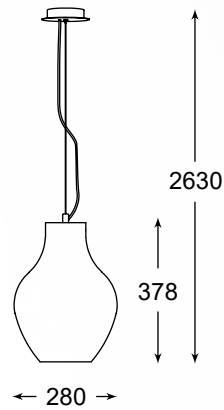

BRESSO
Pendant lamp
P19066A-D38
1xE27 MAX 60W
metal chrome canopy,
smoky chrome glass shade

BRESSO
Pendant lamp
P19066A-D28
1xE27 MAX 60W
metal chrome canopy,
smoky chrome glass shade

BRESSO
Pendant lamp
P19066A-D18
1xE27 MAX 60W
metal chrome canopy,
smoky chrome glass shade