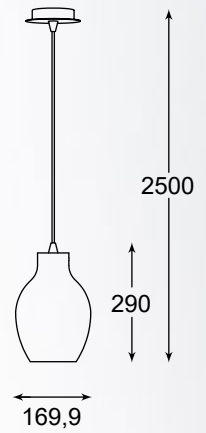

BRESSO
Pendant lamp
P19066A-D38
1xE27 MAX 60W
metal chrome canopy,
smoky chrome glass shade

BRESSO
Pendant lamp
P19066A-D28
1xE27 MAX 60W
metal chrome canopy,
smoky chrome glass shade

BRESSO
Pendant lamp
P19066A-D18
1xE27 MAX 60W
metal chrome canopy,
smoky chrome glass shade