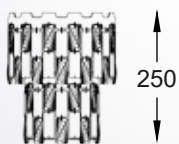

ANZIO
Pendant lamp
P0480-09C-F4AC
9xG9 MAX 8W
metal chrome body,
chrome metal plates,
clear crystal glass

ANZIO new
Ceiling lamp
C0480-07A-B5AC
7xG9 MAX 28W
metal chrome body,
chrome metal plates,
clear crystal glass

ANZIO
Wall lamp
W0480-02B-B5AC
2xG9 MAX 42W
metal chrome body,
chrome metal plates,
clear crystal glass