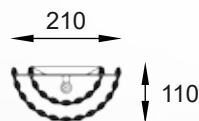

ANZIO
Pendant lamp
P0480-09C-F4AC
9xG9 MAX 8W
metal chrome body,
chrome metal plates,
clear crystal glass

ANZIO new
Ceiling lamp
C0480-07A-B5AC
7xG9 MAX 28W
metal chrome body,
chrome metal plates,
clear crystal glass