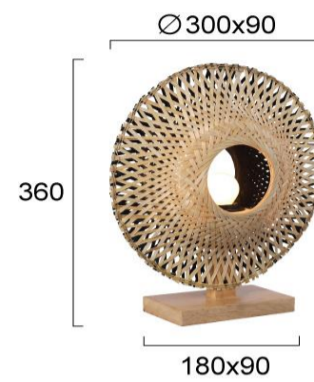

### Product Datasheet

<b>Code</b>	4299200
<b>Description</b>	Table Light Ilanga
<b>Family</b>	ILANGA
<b>Type</b>	TABLE LAMPS
<b>Type of Lamp</b>	E27
<b>Watt</b>	1 x Max 40W
<b>Volt</b>	220-240 VAC
<b>Hertz</b>	50-60 Hz
<b>Class</b>	Class II
<b>IP</b>	IP20
<b>Environment</b>	Indoor
<b>Color</b>	NATURAL
<b>Material</b>	BAMBOO / WOOD
<b>Length</b>	D:300
<b>Height</b>	H:360
<b>Width</b>	W:90