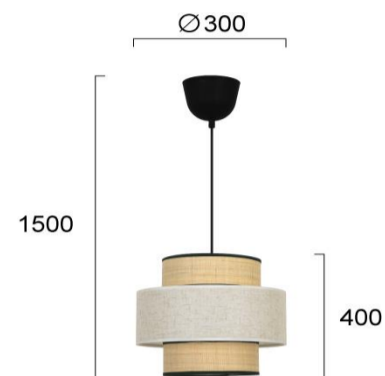

Product Datasheet

Code	4296600
Description	Pendant Light D:300 Andaman
Family	ANDAMAN
Type	PENDANT
Type of Lamp	E27 LED
Watt	1 x Max 40W
Volt	220-240 VAC
Hertz	50-60 Hz
Class	Class II
IP	IP20
Environment	Indoor
Color	NATURAL / BLACK
Material	FABRIC SHADE / PC
Length	D:300
Height	H:1500
Width	h:400