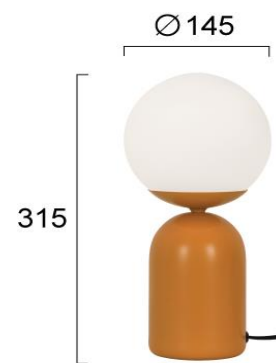

### Product Datasheet

<b>Code</b>	4296202
<b>Description</b>	Table Light Yellow Erietta
<b>Family</b>	ERIETTA
<b>Type</b>	TABLE LAMPS
<b>Type of Lamp</b>	E14 LED
<b>Watt</b>	1 x Max 10W
<b>Volt</b>	220-240 VAC
<b>Hertz</b>	50-60 Hz
<b>Class</b>	Class II
<b>IP</b>	IP20
<b>Environment</b>	Indoor
<b>Color</b>	WHITE / YELLOW
<b>Material</b>	GLASS / ELECTROSTATIC PAINTED STEEL
<b>Length</b>	D:145
<b>Height</b>	H:315
<b>Width</b>	