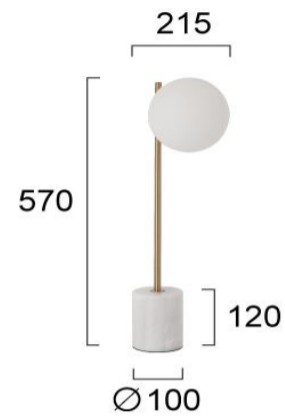

### Product Datasheet

<b>Code</b>	4295500
<b>Description</b>	Table Lamp Silvana
<b>Family</b>	SILVANA
<b>Type</b>	TABLE LAMPS
<b>Type of Lamp</b>	G9
<b>Watt</b>	1 x Max 40W
<b>Volt</b>	220-240 VAC
<b>Hertz</b>	50-60 Hz
<b>Class</b>	Class I
<b>IP</b>	IP20
<b>Environment</b>	Indoor
<b>Color</b>	WHITE / GOLD
<b>Material</b>	GLASS / MARBLE / PLATED STEEL
<b>Length</b>	
<b>Height</b>	H:570
<b>Width</b>	W:215