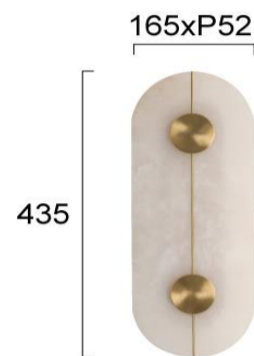

### Product Datasheet

<b>Code</b>	4295400
<b>Description</b>	Wall Light Oval Lusso
<b>Family</b>	LUSSO
<b>Type</b>	WALL LIGHTS
<b>Type of Lamp</b>	LED module
<b>Watt</b>	14W
<b>Volt</b>	220-240 VAC
<b>Hertz</b>	50-60 Hz
<b>Class</b>	Class I
<b>IP</b>	IP20
<b>Environment</b>	Indoor
<b>Color</b>	WHITE / GOLD
<b>Material</b>	MARBLE / PLATED STEEL
<b>Length</b>	L:165
<b>Height</b>	H:435
<b>Width</b>	P:52
<b>Kelvin</b>	3000K
<b>Lumen</b>	1246 Lm
<b>Beam Angle</b>	Beam Angle 120* / CRI 80 / UGR<19
<b>Dimmable</b>	Non-Dimmable