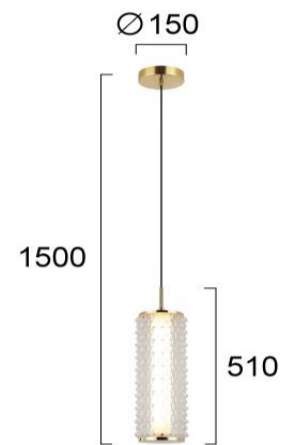

### Product Datasheet

<b>Code</b>	4294700
<b>Description</b>	Pendant Light Irma
<b>Family</b>	IRMA
<b>Type</b>	PENDANT
<b>Type of Lamp</b>	LED module
<b>Watt</b>	18W
<b>Volt</b>	220-240 VAC
<b>Hertz</b>	50-60 Hz
<b>Class</b>	Class II
<b>IP</b>	IP20
<b>Environment</b>	Indoor
<b>Color</b>	CLEAR / GOLD
<b>Material</b>	GLASS / PLATED STEEL
<b>Length</b>	D:150
<b>Height</b>	H:1500
<b>Width</b>	h:510
<b>Kelvin</b>	3000K
<b>Lumen</b>	1600 Lm
<b>Beam Angle</b>	CRI 82
<b>Dimmable</b>	Non-Dimmable