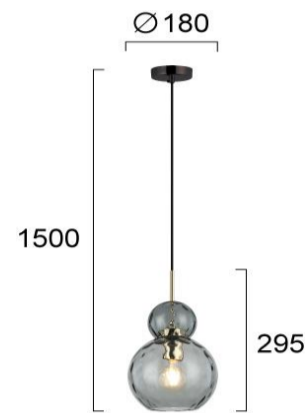

### Product Datasheet

|                     |                      |
|---------------------|----------------------|
| <b>Code</b>         | 4294400              |
| <b>Description</b>  | Pendant Lamp Firenze |
| <b>Family</b>       | FIRENZE              |
| <b>Type</b>         | PENDANT              |
| <b>Type of Lamp</b> | E27                  |
| <b>Watt</b>         | 1 x Max 40W          |
| <b>Volt</b>         | 220-240 VAC          |
| <b>Hertz</b>        | 50-60 Hz             |
| <b>Class</b>        | Class II             |
| <b>IP</b>           | IP20                 |
| <b>Environment</b>  | Indoor               |
| <b>Color</b>        | SMOKE / GOLD         |
| <b>Material</b>     | GLASS / PLATED STEEL |
| <b>Length</b>       | D:180                |
| <b>Height</b>       | H:1500               |
| <b>Width</b>        | h:295                |