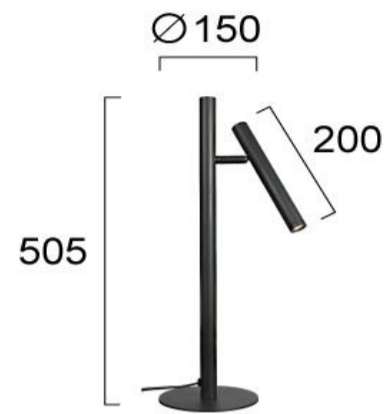

### Product Datasheet

<b>Code</b>	4294201
<b>Description</b>	Table Light Black Corso
<b>Family</b>	CORSO
<b>Type</b>	TABLE LAMPS
<b>Type of Lamp</b>	LED module
<b>Watt</b>	6W
<b>Volt</b>	220-240 VAC
<b>Hertz</b>	50-60 Hz
<b>Class</b>	Class II
<b>IP</b>	IP20
<b>Environment</b>	Indoor
<b>Color</b>	SANDY BLACK
<b>Material</b>	ELECTROSTATIC PAINTED STEEL / ALUMINIUM
<b>Length</b>	D:150
<b>Height</b>	H:505
<b>Width</b>	L:200
<b>Kelvin</b>	3000K
<b>Lumen</b>	450 Lm
<b>Beam Angle</b>	CRI 80
<b>Dimmable</b>	Dimmable