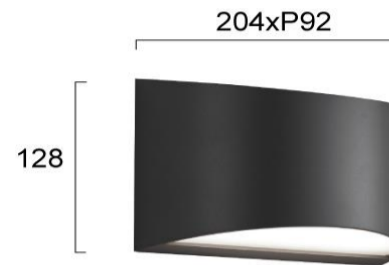

### Product Datasheet

<b>Code</b>	4293800
<b>Description</b>	Wall Light Fun
<b>Family</b>	FUN
<b>Type</b>	WALL LIGHTS
<b>Type of Lamp</b>	LED module
<b>Watt</b>	13W
<b>Volt</b>	220-240 VAC
<b>Hertz</b>	50-60 Hz
<b>Class</b>	Class II
<b>IP</b>	IP65
<b>Environment</b>	Outdoor
<b>Color</b>	DARK GREY
<b>Material</b>	PC / ABS
<b>Length</b>	L:204
<b>Height</b>	H:128
<b>Width</b>	P:92
<b>Kelvin</b>	3000K
<b>Lumen</b>	686 Lm
<b>Beam Angle</b>	Beam Angle 190* / CRI 84
<b>Dimmable</b>	Non-Dimmable