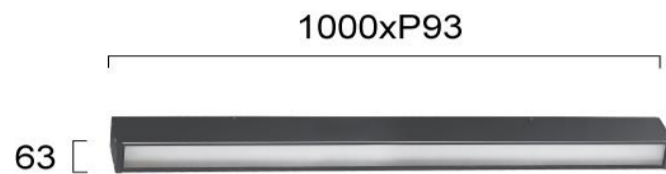

### Product Datasheet

<b>Code</b>	4293700
<b>Description</b>	Ceiling Light L:1000 Verona
<b>Family</b>	VERONA
<b>Type</b>	CEILING
<b>Type of Lamp</b>	LED module
<b>Watt</b>	37W
<b>Volt</b>	220-240 VAC
<b>Hertz</b>	50-60 Hz
<b>Class</b>	Class I
<b>IP</b>	IP65
<b>Environment</b>	Outdoor
<b>Color</b>	DARK GREY
<b>Material</b>	ALUMINIUM / GLASS
<b>Length</b>	L:1000
<b>Height</b>	H:63
<b>Width</b>	P:93
<b>Kelvin</b>	3000K
<b>Lumen</b>	1578 Lm
<b>Beam Angle</b>	Beam angle 102* / CRI 83
<b>Dimmable</b>	Non-Dimmable