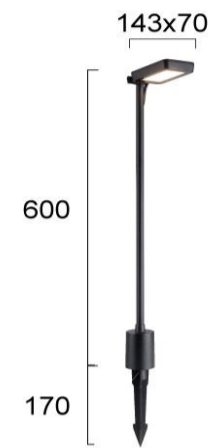

### Product Datasheet

<b>Code</b>	4293300
<b>Description</b>	Outdoor Light with Spike/Base Diego
<b>Family</b>	DIEGO
<b>Type</b>	FLOOR
<b>Type of Lamp</b>	LED module
<b>Watt</b>	6W
<b>Volt</b>	220-240 VAC
<b>Hertz</b>	50-60 Hz
<b>Class</b>	Class I
<b>IP</b>	IP65
<b>Environment</b>	Outdoor
<b>Color</b>	MATT BLACK
<b>Material</b>	ALUMINIUM / PC
<b>Length</b>	L:70
<b>Height</b>	H:600
<b>Width</b>	W:143
<b>Kelvin</b>	3000K
<b>Lumen</b>	450 Lm
<b>Beam Angle</b>	Beam Angle 117* / CRI 84
<b>Dimmable</b>	Non-Dimmable