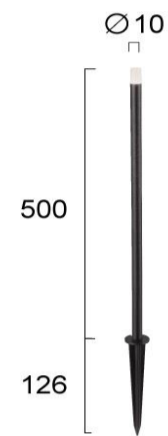

### Product Datasheet

<b>Code</b>	4293200
<b>Description</b>	Outdoor Spike Light Bar
<b>Family</b>	BAR
<b>Type</b>	FLOOR
<b>Type of Lamp</b>	LED module
<b>Watt</b>	1W
<b>Volt</b>	24 VDC
<b>Hertz</b>	---
<b>Class</b>	Class III
<b>IP</b>	IP65
<b>Environment</b>	Outdoor
<b>Color</b>	MATT BLACK
<b>Material</b>	ALUMINIUM / PC
<b>Length</b>	D:10
<b>Height</b>	H:500
<b>Width</b>	
<b>Kelvin</b>	3000K
<b>Lumen</b>	33 Lm
<b>Beam Angle</b>	CRI 82
<b>Dimmable</b>	Non-Dimmable