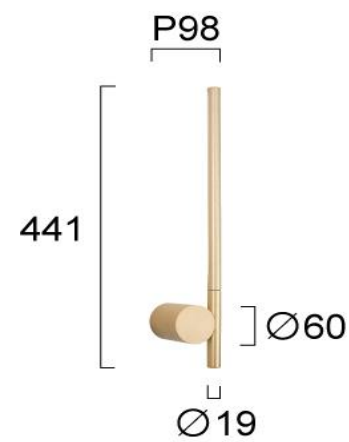

### Product Datasheet

<b>Code</b>	4293001
<b>Description</b>	Wall Light Gold Novita
<b>Family</b>	NOVITA
<b>Type</b>	WALL LIGHTS
<b>Type of Lamp</b>	LED module
<b>Watt</b>	6W
<b>Volt</b>	220-240 VAC
<b>Hertz</b>	50-60 Hz
<b>Class</b>	Class I
<b>IP</b>	IP20
<b>Environment</b>	Indoor
<b>Color</b>	GOLD
<b>Material</b>	ALUMINIUM / ELECTROSTATIC PAINTED STEEL
<b>Length</b>	L:73
<b>Height</b>	H:441
<b>Width</b>	P:98
<b>Kelvin</b>	3000K
<b>Lumen</b>	444 Lm
<b>Beam Angle</b>	Beam Angle 30* / CRI 83
<b>Dimmable</b>	Non-Dimmable