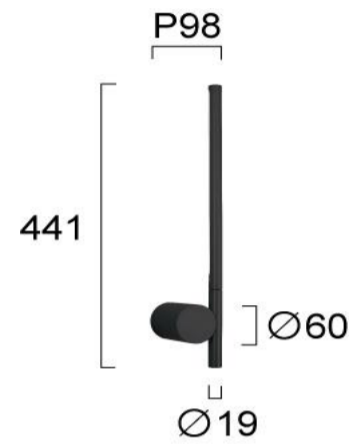

### Product Datasheet

<b>Code</b>	4293000
<b>Description</b>	Wall Light Black Novita
<b>Family</b>	NOVITA
<b>Type</b>	WALL LIGHTS
<b>Type of Lamp</b>	LED module
<b>Watt</b>	6W
<b>Volt</b>	220-240 VAC
<b>Hertz</b>	50-60 Hz
<b>Class</b>	Class I
<b>IP</b>	IP20
<b>Environment</b>	Indoor
<b>Color</b>	BLACK
<b>Material</b>	ALUMINIUM / ELECTROSTATIC PAINTED STEEL
<b>Length</b>	L:73
<b>Height</b>	H:441
<b>Width</b>	P:98
<b>Kelvin</b>	3000K
<b>Lumen</b>	444 Lm
<b>Beam Angle</b>	Beam Angle 30* / CRI 83
<b>Dimmable</b>	Non-Dimmable