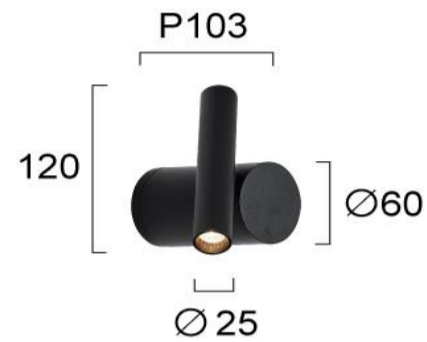

### Product Datasheet

<b>Code</b>	4292900
<b>Description</b>	Wall Light Black Planet
<b>Family</b>	PLANET
<b>Type</b>	WALL LIGHTS
<b>Type of Lamp</b>	LED module
<b>Watt</b>	4W
<b>Volt</b>	220-240 VAC
<b>Hertz</b>	50-60 Hz
<b>Class</b>	Class I
<b>IP</b>	IP20
<b>Environment</b>	Indoor
<b>Color</b>	BLACK
<b>Material</b>	ALUMINIUM / ELECTROSTATIC PAINTED STEEL
<b>Length</b>	L:88
<b>Height</b>	H: 60min-120max
<b>Width</b>	P:103
<b>Kelvin</b>	3000K
<b>Lumen</b>	165 Lm
<b>Beam Angle</b>	Beam Angle 30*/ CRI 84
<b>Dimmable</b>	Non-Dimmable