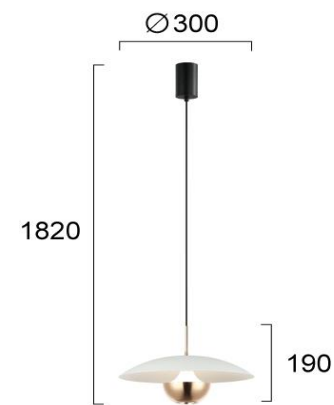

### Product Datasheet

<b>Code</b>	4292301
<b>Description</b>	Suspended Light Gold Valia
<b>Family</b>	VALIA
<b>Type</b>	PENDANT
<b>Type of Lamp</b>	LED module
<b>Watt</b>	9W
<b>Volt</b>	220-240 VAC
<b>Hertz</b>	50-60 Hz
<b>Class</b>	Class II
<b>IP</b>	IP20
<b>Environment</b>	Indoor
<b>Color</b>	WHITE / GOLD
<b>Material</b>	ALUMINIUM / ELECTROSTATIC PAINTED STEEL
<b>Length</b>	D:300
<b>Height</b>	H:1820
<b>Width</b>	h:190
<b>Kelvin</b>	3000K
<b>Lumen</b>	275 Lm
<b>Beam Angle</b>	Beam Angle 120* / CRI 89
<b>Dimmable</b>	Non-Dimmable