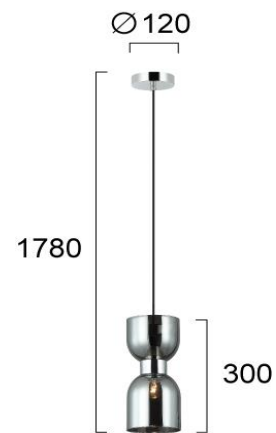

### Product Datasheet

<b>Code</b>	4291901
<b>Description</b>	Pendant Lamp Smoke Memory
<b>Family</b>	MEMORY
<b>Type</b>	PENDANT
<b>Type of Lamp</b>	E27
<b>Watt</b>	1 x Max 40W
<b>Volt</b>	220-240 VAC
<b>Hertz</b>	50-60 Hz
<b>Class</b>	Class II
<b>IP</b>	IP20
<b>Environment</b>	Indoor
<b>Color</b>	SMOKE / CHROME
<b>Material</b>	GLASS / ELECTROSTATIC PAINTED STEEL
<b>Length</b>	D:120
<b>Height</b>	H:1780
<b>Width</b>	