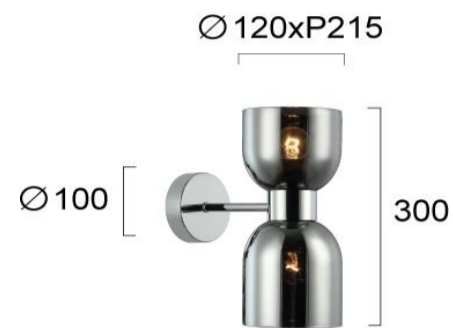

### Product Datasheet

<b>Code</b>	4291801
<b>Description</b>	Wall Lamp Smoke Memory
<b>Family</b>	MEMORY
<b>Type</b>	WALL LIGHTS
<b>Type of Lamp</b>	E27
<b>Watt</b>	2 X MAX 40W
<b>Volt</b>	220-240 VAC
<b>Hertz</b>	50-60 Hz
<b>Class</b>	Class II
<b>IP</b>	IP20
<b>Environment</b>	Indoor
<b>Color</b>	SMOKE / CHROME
<b>Material</b>	GLASS / ELECTROSTATIC PAINTED STEEL
<b>Length</b>	D:120
<b>Height</b>	H:300
<b>Width</b>	P:215