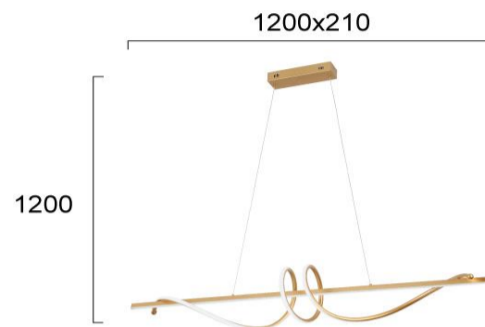

### Product Datasheet

<b>Code</b>	4291401
<b>Description</b>	Pendant Bar Gold Claudia
<b>Family</b>	CLAUDIA
<b>Type</b>	PENDANT
<b>Type of Lamp</b>	LED module
<b>Watt</b>	47W
<b>Volt</b>	220-240 VAC
<b>Hertz</b>	50-60 Hz
<b>Class</b>	Class II
<b>IP</b>	IP20
<b>Environment</b>	Indoor
<b>Color</b>	GOLD
<b>Material</b>	ALUMINIUM/PLATED STEEL / SILICONE
<b>Length</b>	L:1200
<b>Height</b>	H:1200
<b>Width</b>	W:210
<b>Kelvin</b>	3000K
<b>Lumen</b>	1600Lm
<b>Beam Angle</b>	CRI 83
<b>Dimmable</b>	Non-Dimmable