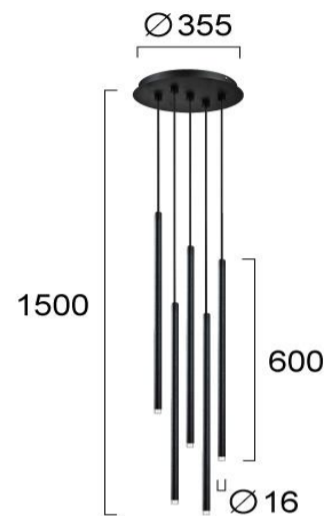

### Product Datasheet

<b>Code</b>	4291200
<b>Description</b>	5/L Pendant Light Zenia
<b>Family</b>	ZENIA
<b>Type</b>	PENDANT
<b>Type of Lamp</b>	LED module
<b>Watt</b>	15W
<b>Volt</b>	220-240 VAC
<b>Hertz</b>	50-60 Hz
<b>Class</b>	Class I
<b>IP</b>	IP20
<b>Environment</b>	Indoor
<b>Color</b>	MATT BLACK
<b>Material</b>	ALUMINIUM
<b>Length</b>	D:355
<b>Height</b>	H:1500
<b>Width</b>	h:600
<b>Kelvin</b>	3000K
<b>Lumen</b>	845 Lm
<b>Beam Angle</b>	Beam Angle 25* / CRI 80
<b>Dimmable</b>	Non-Dimmable