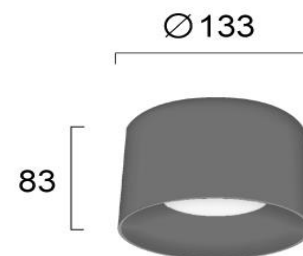

### Product Datasheet

<b>Code</b>	4290101
<b>Description</b>	Ceiling Spot Light Grey Fibo
<b>Family</b>	FIBO
<b>Type</b>	SPOTLIGHTS
<b>Type of Lamp</b>	GX53 LED
<b>Watt</b>	1 x Max 15W
<b>Volt</b>	220-240 VAC
<b>Hertz</b>	50-60 Hz
<b>Class</b>	Class II
<b>IP</b>	IP20
<b>Environment</b>	Indoor
<b>Color</b>	GREY
<b>Material</b>	CONCRETE
<b>Length</b>	D:133
<b>Height</b>	H:83
<b>Width</b>	