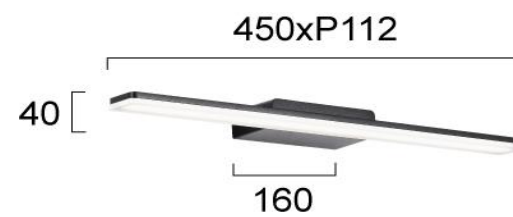

### Product Datasheet

<b>Code</b>	4289600
<b>Description</b>	Wall Light L:450 Ram
<b>Family</b>	RAM
<b>Type</b>	WALL LIGHTS
<b>Type of Lamp</b>	LED module
<b>Watt</b>	12W
<b>Volt</b>	220-240 VAC
<b>Hertz</b>	50-60 Hz
<b>Class</b>	Class I
<b>IP</b>	IP44
<b>Environment</b>	Indoor
<b>Color</b>	BLACK
<b>Material</b>	ALUMINIUM/ACRYLIC
<b>Length</b>	L:450
<b>Height</b>	H:40
<b>Width</b>	P:112
<b>Kelvin</b>	3000K
<b>Lumen</b>	1103 Lm
<b>Beam Angle</b>	Beam Angle 120* / CRI 90
<b>Dimmable</b>	Non-Dimmable