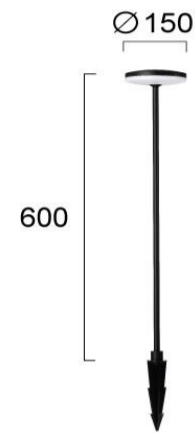

### Product Datasheet

<b>Code</b>	4289500
<b>Description</b>	Outdoor Spike Light Helen
<b>Family</b>	HELEN
<b>Type</b>	FLOOR
<b>Type of Lamp</b>	LED module
<b>Watt</b>	13W
<b>Volt</b>	220-240 VAC
<b>Hertz</b>	50-60 Hz
<b>Class</b>	Class I
<b>IP</b>	IP65
<b>Environment</b>	Outdoor
<b>Color</b>	BLACK
<b>Material</b>	ALUMINIUM/ACRYLIC
<b>Length</b>	D:150
<b>Height</b>	H:600
<b>Width</b>	
<b>Kelvin</b>	3000K
<b>Lumen</b>	614 Lm
<b>Beam Angle</b>	Beam Angle 180* / CRI 94
<b>Dimmable</b>	Non-Dimmable