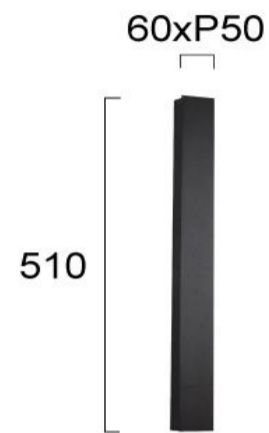

### Product Datasheet

<b>Code</b>	4289300
<b>Description</b>	Wall Light H:510 Tokyo
<b>Family</b>	TOKYO
<b>Type</b>	WALL LIGHTS
<b>Type of Lamp</b>	LED module
<b>Watt</b>	12W
<b>Volt</b>	220-240 VAC
<b>Hertz</b>	50-60 Hz
<b>Class</b>	Class I
<b>IP</b>	IP65
<b>Environment</b>	Outdoor
<b>Color</b>	DARK GREY
<b>Material</b>	ALUMINIUM/ACRYLIC
<b>Length</b>	L:60
<b>Height</b>	H:510
<b>Width</b>	P:50
<b>Kelvin</b>	3000K
<b>Lumen</b>	219Lm
<b>Beam Angle</b>	Beam Angle 120* / CRI 95
<b>Dimmable</b>	Non-Dimmable