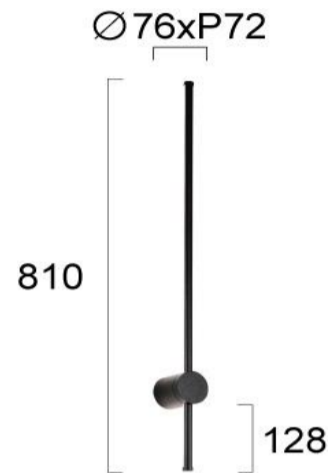

### Product Datasheet

<b>Code</b>	4289100
<b>Description</b>	Wall Light New York
<b>Family</b>	NEW YORK
<b>Type</b>	WALL LIGHTS
<b>Type of Lamp</b>	LED module
<b>Watt</b>	14W
<b>Volt</b>	220-240 VAC
<b>Hertz</b>	50-60 Hz
<b>Class</b>	Class I
<b>IP</b>	IP65
<b>Environment</b>	Outdoor
<b>Color</b>	BLACK
<b>Material</b>	ALUMINIUM/ACRYLIC
<b>Length</b>	D:76
<b>Height</b>	H:810
<b>Width</b>	P:72
<b>Kelvin</b>	3000K
<b>Lumen</b>	1119 Lm
<b>Beam Angle</b>	Beam Angle 120* / CRI 94
<b>Dimmable</b>	Non-Dimmable