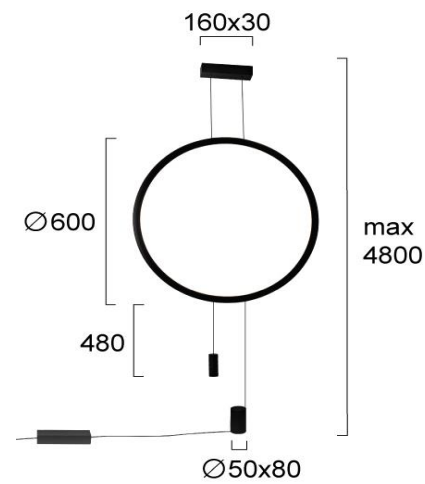

### Product Datasheet

<b>Code</b>	4287800
<b>Description</b>	Wall Light with Ceiling Suspension Caesar
<b>Family</b>	CAESAR
<b>Type</b>	WALL LIGHTS
<b>Type of Lamp</b>	LED module
<b>Watt</b>	21W
<b>Volt</b>	220-240 VAC
<b>Hertz</b>	50-60 Hz
<b>Class</b>	Class II
<b>IP</b>	IP20
<b>Environment</b>	Indoor
<b>Color</b>	BLACK
<b>Material</b>	ELECTROSTATIC PAINTED STEEL
<b>Length</b>	D:600
<b>Height</b>	H:4800
<b>Width</b>	Base: 160x30
<b>Kelvin</b>	3000K
<b>Lumen</b>	1348 Lm
<b>Beam Angle</b>	Beam Angle 34* / CRI 82
<b>Dimmable</b>	Non-Dimmable