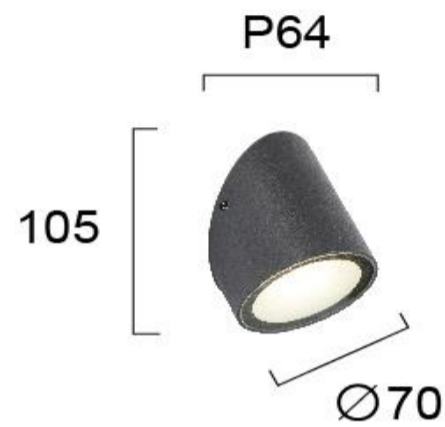

### Product Datasheet

<b>Code</b>	4286000
<b>Description</b>	Wall Light Juno
<b>Family</b>	JUNO
<b>Type</b>	WALL LIGHTS
<b>Type of Lamp</b>	LED module
<b>Watt</b>	4W
<b>Volt</b>	220-240 VAC
<b>Hertz</b>	50-60 Hz
<b>Class</b>	Class I
<b>IP</b>	IP65
<b>Environment</b>	Outdoor
<b>Color</b>	DARK GREY
<b>Material</b>	ALUMINIUM
<b>Length</b>	D:70
<b>Height</b>	H:105
<b>Width</b>	P:64
<b>Kelvin</b>	3000K
<b>Lumen</b>	184 Lm
<b>Beam Angle</b>	Beam angle 120*/ CRI 83
<b>Dimmable</b>	Non-Dimmable