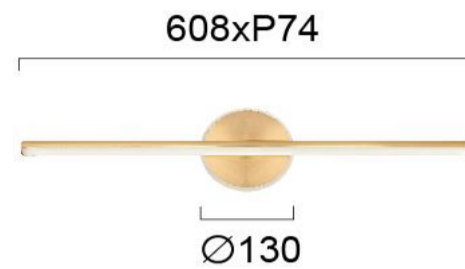

### Product Datasheet

<b>Code</b>	4285801
<b>Description</b>	Wall Light Gold Camelia
<b>Family</b>	CAMELIA
<b>Type</b>	WALL LIGHTS
<b>Type of Lamp</b>	LED module
<b>Watt</b>	11W
<b>Volt</b>	220-240 VAC
<b>Hertz</b>	50-60 Hz
<b>Class</b>	Class I
<b>IP</b>	IP44
<b>Environment</b>	Outdoor
<b>Color</b>	SANDED BRASS
<b>Material</b>	ACRYLIC/PLATED STEEL
<b>Length</b>	L:608
<b>Height</b>	
<b>Width</b>	P:74
<b>Kelvin</b>	3000K
<b>Lumen</b>	668 Lm
<b>Beam Angle</b>	Beam Angle 120*/CRI 81
<b>Dimmable</b>	Non-Dimmable