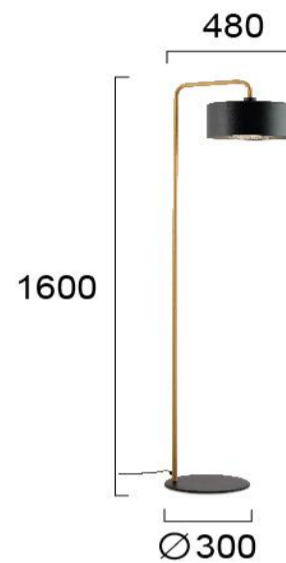

### Product Datasheet

<b>Code</b>	4284400
<b>Description</b>	Floor Lamp Seventy's
<b>Family</b>	SEVENTY'S
<b>Type</b>	FLOOR
<b>Type of Lamp</b>	E27
<b>Watt</b>	MAX 40W
<b>Volt</b>	220-240V
<b>Hertz</b>	50-60 Hz
<b>Class</b>	Class II
<b>IP</b>	IP20
<b>Environment</b>	Indoor
<b>Color</b>	BLACK/GOLD
<b>Material</b>	ELECTROSTATIC PAINTED STEEL
<b>Length</b>	D: 300
<b>Height</b>	H: 1600
<b>Width</b>	W: 480