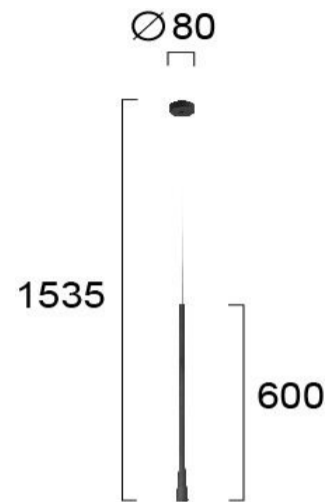

### Product Datasheet

<b>Code</b>	4282000
<b>Description</b>	Pendant Light Black Fox
<b>Family</b>	FOX
<b>Type</b>	PENDANT
<b>Type of Lamp</b>	LED module
<b>Watt</b>	6,3W
<b>Volt</b>	220-240 VAC
<b>Hertz</b>	50-60 Hz
<b>Class</b>	Class I
<b>IP</b>	IP20
<b>Environment</b>	Indoor
<b>Color</b>	BLACK
<b>Material</b>	ELECTROSTATIC PAINTED ALUMINIUM
<b>Length</b>	D:80
<b>Height</b>	H:1535
<b>Width</b>	
<b>Kelvin</b>	3000K
<b>Lumen</b>	200 Lm
<b>Beam Angle</b>	Beam Angle 18* / CRI 92
<b>Dimmable</b>	Non-Dimmable