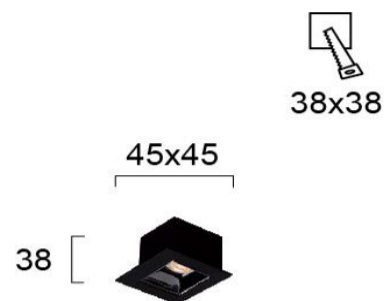

### Product Datasheet

<b>Code</b>	4281600
<b>Description</b>	Recessed Spot L:45 Aden
<b>Family</b>	ADEN
<b>Type</b>	SPOTLIGHTS
<b>Type of Lamp</b>	LED module
<b>Watt</b>	3W
<b>Volt</b>	220-240 VAC
<b>Hertz</b>	50-60 Hz
<b>Class</b>	Class II
<b>IP</b>	IP20
<b>Environment</b>	Indoor
<b>Color</b>	SAND BLACK
<b>Material</b>	ELECTROSTATIC PAINTED ALUMINIUM
<b>Length</b>	L:45
<b>Height</b>	H:45
<b>Width</b>	W:38
<b>Kelvin</b>	3000K
<b>Lumen</b>	135 Lm
<b>Beam Angle</b>	Beam Angle 30* / CRI 84 / UGR<25
<b>Dimmable</b>	Non-Dimmable