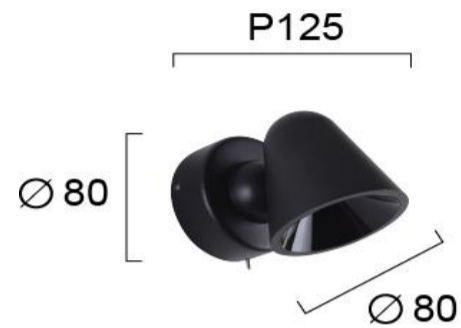

### Product Datasheet

<b>Code</b>	4280901
<b>Description</b>	Wall Lamp Black Enzo
<b>Family</b>	ENZO
<b>Type</b>	WALL LIGHTS
<b>Type of Lamp</b>	LED module
<b>Watt</b>	5,6W
<b>Volt</b>	220-240 VAC
<b>Hertz</b>	50-60 Hz
<b>Class</b>	Class I
<b>IP</b>	IP20
<b>Environment</b>	Indoor
<b>Color</b>	BLACK
<b>Material</b>	ELECTROSTATIC PAINTED STEEL
<b>Length</b>	D:80
<b>Height</b>	H:80
<b>Width</b>	P:125
<b>Kelvin</b>	3000K
<b>Lumen</b>	404 Lm
<b>Beam Angle</b>	
<b>Dimmable</b>	Non-Dimmable