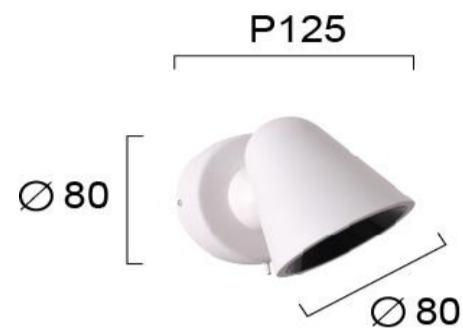

### Product Datasheet

<b>Code</b>	4280900
<b>Description</b>	Wall Lamp White Enzo
<b>Family</b>	ENZO
<b>Type</b>	WALL LIGHTS
<b>Type of Lamp</b>	LED module
<b>Watt</b>	5,6W
<b>Volt</b>	220-240 VAC
<b>Hertz</b>	50-60 Hz
<b>Class</b>	Class I
<b>IP</b>	IP20
<b>Environment</b>	Indoor
<b>Color</b>	WHITE
<b>Material</b>	ELECTROSTATIC PAINTED STEEL
<b>Length</b>	D:80
<b>Height</b>	H:80
<b>Width</b>	P:125
<b>Kelvin</b>	3000K
<b>Lumen</b>	404 Lm
<b>Beam Angle</b>	
<b>Dimmable</b>	Non-Dimmable