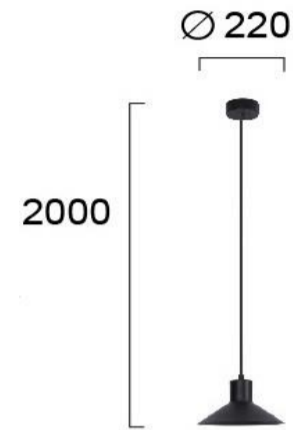

### Product Datasheet

<b>Code</b>	4280800
<b>Description</b>	Pendant Light Black D:220 Forma
<b>Family</b>	FORMA
<b>Type</b>	PENDANT
<b>Type of Lamp</b>	LED module
<b>Watt</b>	5,6W
<b>Volt</b>	220-240 VAC
<b>Hertz</b>	50-60 Hz
<b>Class</b>	Class I
<b>IP</b>	IP20
<b>Environment</b>	Indoor
<b>Color</b>	BLACK
<b>Material</b>	ELECTROSTATIC PAINTED STEEL
<b>Length</b>	D:220
<b>Height</b>	H:2000
<b>Width</b>	
<b>Kelvin</b>	3000K
<b>Lumen</b>	576 Lm
<b>Beam Angle</b>	
<b>Dimmable</b>	Non-Dimmable