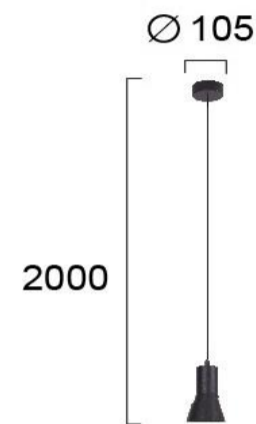

### Product Datasheet

<b>Code</b>	4280700
<b>Description</b>	Pendant Light Black D:105 Forma
<b>Family</b>	FORMA
<b>Type</b>	PENDANT
<b>Type of Lamp</b>	LED module
<b>Watt</b>	6W
<b>Volt</b>	220-240 VAC
<b>Hertz</b>	50-60 Hz
<b>Class</b>	Class I
<b>IP</b>	IP20
<b>Environment</b>	Indoor
<b>Color</b>	BLACK
<b>Material</b>	ELECTROSTATIC PAINTED STEEL
<b>Length</b>	D:105
<b>Height</b>	H:2000
<b>Width</b>	
<b>Kelvin</b>	3000K
<b>Lumen</b>	576 Lm
<b>Beam Angle</b>	
<b>Dimmable</b>	Non-Dimmable