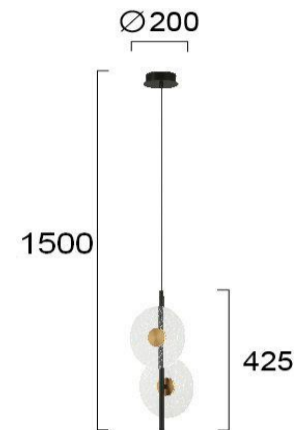

### Product Datasheet

<b>Code</b>	4280200
<b>Description</b>	Pendant Light Sun
<b>Family</b>	SUN
<b>Type</b>	PENDANT
<b>Type of Lamp</b>	LED module
<b>Watt</b>	4W
<b>Volt</b>	220-240 VAC
<b>Hertz</b>	50-60 Hz
<b>Class</b>	Class II
<b>IP</b>	IP20
<b>Environment</b>	Indoor
<b>Color</b>	CLEAR/BLACK/BRONZE
<b>Material</b>	ACRYLIC/ELECTROSTATIC PAINTED STEEL
<b>Length</b>	L:200
<b>Height</b>	H:1500
<b>Width</b>	h:425
<b>Kelvin</b>	3000K
<b>Lumen</b>	318 Lm
<b>Beam Angle</b>	Beam Angle 120* /CRI 82
<b>Dimmable</b>	Non-Dimmable