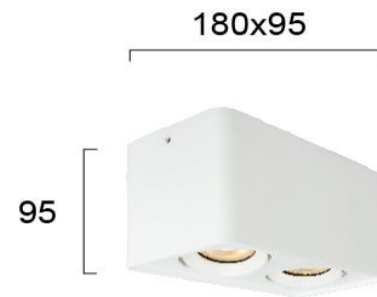

### Product Datasheet

<b>Code</b>	4279900
<b>Description</b>	2/L Ceiling Lamp White Arion
<b>Family</b>	ARION
<b>Type</b>	CEILING
<b>Type of Lamp</b>	GU10
<b>Watt</b>	2 x MAX50W
<b>Volt</b>	220-240 VAC
<b>Hertz</b>	50-60 Hz
<b>Class</b>	Class I
<b>IP</b>	IP20
<b>Environment</b>	Indoor
<b>Color</b>	WHITE
<b>Material</b>	ALUMINIUM
<b>Length</b>	L:180
<b>Height</b>	H:95
<b>Width</b>	W:95