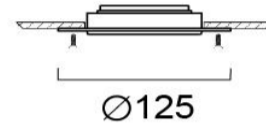

### Product Datasheet

<b>Code</b>	4279700
<b>Description</b>	Resseced Spot White Mask
<b>Family</b>	MASK
<b>Type</b>	SPOTLIGHTS
<b>Type of Lamp</b>	GU10
<b>Watt</b>	1 x MAX 50W
<b>Volt</b>	220-240 VAC
<b>Hertz</b>	50-60 Hz
<b>Class</b>	Class I
<b>IP</b>	IP20
<b>Environment</b>	Indoor
<b>Color</b>	WHITE
<b>Material</b>	ALUMINIUM
<b>Length</b>	D:125
<b>Height</b>	H:85
<b>Width</b>	