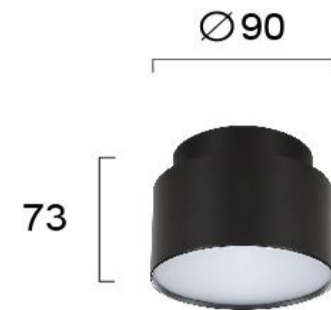

### Product Datasheet

<b>Code</b>	4279401
<b>Description</b>	Ceiling Light Black D:90 Gabi
<b>Family</b>	GABI
<b>Type</b>	SPOTLIGHTS
<b>Type of Lamp</b>	LED module
<b>Watt</b>	8,2W
<b>Volt</b>	220-240 VAC
<b>Hertz</b>	50-60 Hz
<b>Class</b>	Class I
<b>IP</b>	IP20
<b>Environment</b>	Indoor
<b>Color</b>	MATT BLACK
<b>Material</b>	ALUMINIUM
<b>Length</b>	D:90
<b>Height</b>	H:73
<b>Width</b>	
<b>Kelvin</b>	3000K
<b>Lumen</b>	507 Lm
<b>Beam Angle</b>	Beam Angle 100* / CRI 92 / UGR<19
<b>Dimmable</b>	Non-Dimmable