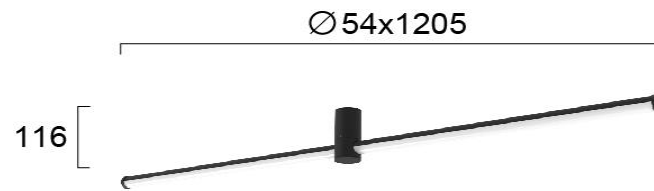

### Product Datasheet

<b>Code</b>	4279300
<b>Description</b>	Ceiling Lamp Longo
<b>Family</b>	LONGO
<b>Type</b>	CEILING
<b>Type of Lamp</b>	LED module
<b>Watt</b>	24W
<b>Volt</b>	220-240 VAC
<b>Hertz</b>	50-60 Hz
<b>Class</b>	I
<b>IP</b>	IP20
<b>Environment</b>	Indoor
<b>Color</b>	SAND BLACK
<b>Material</b>	ALUMINIUM / ACRYLIC
<b>Length</b>	L:1205
<b>Height</b>	H:116
<b>Width</b>	
<b>Kelvin</b>	3000K
<b>Lumen</b>	1568,9 Lm
<b>Beam Angle</b>	Beam Angle 120*
<b>Dimmable</b>	Non-Dimmable