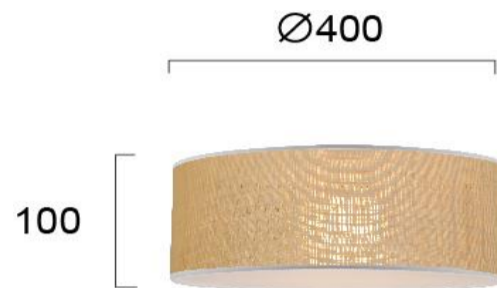

### Product Datasheet

<b>Code</b>	4278500
<b>Description</b>	Ceiling Lamp Amanda
<b>Family</b>	AMANDA
<b>Type</b>	CEILING
<b>Type of Lamp</b>	E27
<b>Watt</b>	2 x Max 40W
<b>Volt</b>	220-240 VAC
<b>Hertz</b>	50-60 Hz
<b>Class</b>	Class I
<b>IP</b>	IP20
<b>Environment</b>	Indoor
<b>Color</b>	NATURAL / WHITE
<b>Material</b>	STRAW / PC / ELECTROSTATIC PAINTED STEEL
<b>Length</b>	D:400
<b>Height</b>	H:100
<b>Width</b>	