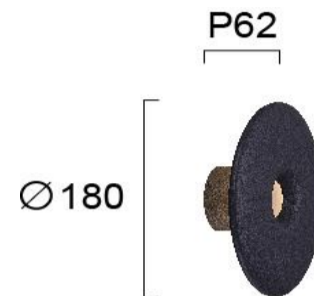

### Product Datasheet

<b>Code</b>	4277700
<b>Description</b>	Wall Light Kea
<b>Family</b>	KEA
<b>Type</b>	WALL LIGHTS
<b>Type of Lamp</b>	LED module
<b>Watt</b>	10W
<b>Volt</b>	220-240 VAC
<b>Hertz</b>	50-60 Hz
<b>Class</b>	Class I
<b>IP</b>	IP54
<b>Environment</b>	Outdoor
<b>Color</b>	ANTHRACITE
<b>Material</b>	ALUMINIUM/PC
<b>Length</b>	D:180
<b>Height</b>	
<b>Width</b>	P:62
<b>Kelvin</b>	3000K
<b>Lumen</b>	936 Lm
<b>Beam Angle</b>	Beam Angle 99* / CRI 84
<b>Dimmable</b>	Non-Dimmable