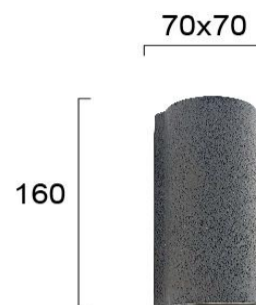

### Product Datasheet

<b>Code</b>	4277301
<b>Description</b>	Wall Lamp Grey Nest
<b>Family</b>	NEST
<b>Type</b>	WALL LIGHTS
<b>Type of Lamp</b>	GU10
<b>Watt</b>	2 x MAX 35W
<b>Volt</b>	220-240V
<b>Hertz</b>	50-60 Hz
<b>Class</b>	Class I
<b>IP</b>	IP20
<b>Environment</b>	Indoor
<b>Color</b>	GREY
<b>Material</b>	CONCRETE
<b>Length</b>	L:70
<b>Height</b>	H:160
<b>Width</b>	W:70