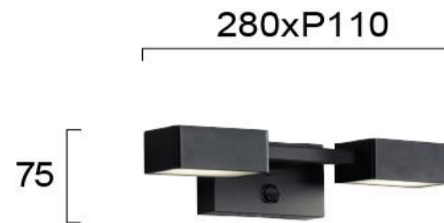

### Product Datasheet

<b>Code</b>	4276400
<b>Description</b>	Wall Light Nosto
<b>Family</b>	NOSTO
<b>Type</b>	WALL LIGHTS
<b>Type of Lamp</b>	LED module
<b>Watt</b>	13W
<b>Volt</b>	220-240 VAC
<b>Hertz</b>	50-60 Hz
<b>Class</b>	Class II
<b>IP</b>	IP20
<b>Environment</b>	Indoor
<b>Color</b>	BLACK
<b>Material</b>	ELECTROSTATIC PAINTED STEEL / PLASTIC
<b>Length</b>	L:280
<b>Height</b>	H:75
<b>Width</b>	P:110
<b>Kelvin</b>	3000K
<b>Lumen</b>	792 Lm
<b>Beam Angle</b>	CRI 82
<b>Dimmable</b>	Non-Dimmable