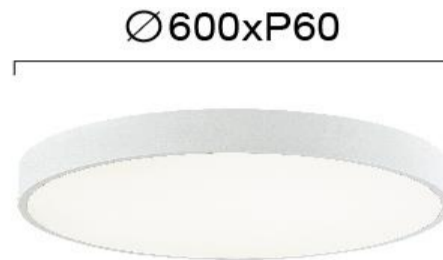

### Product Datasheet

<b>Code</b>	4276200
<b>Description</b>	Ceiling Lamp White D:600 Madison
<b>Family</b>	MADISON
<b>Type</b>	CEILING
<b>Type of Lamp</b>	LED module
<b>Watt</b>	67W
<b>Volt</b>	220-240 VAC
<b>Hertz</b>	50-60 Hz
<b>Class</b>	Class I
<b>IP</b>	IP20
<b>Environment</b>	Indoor
<b>Color</b>	SANDY WHITE
<b>Material</b>	ELECTROSTATIC PAINTED STEEL / ACRYLIC
<b>Length</b>	D:600
<b>Height</b>	H:60
<b>Width</b>	
<b>Kelvin</b>	3000K-4000K
<b>Lumen</b>	4600 Lm
<b>Beam Angle</b>	Beam Angle 120* / CRI 80
<b>Dimmable</b>	Non-Dimmable