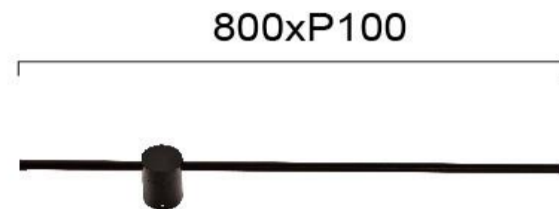

### Product Datasheet

<b>Code</b>	4271400
<b>Description</b>	Wall Light Leo
<b>Family</b>	LEO
<b>Type</b>	WALL LIGHTS
<b>Type of Lamp</b>	LED module
<b>Watt</b>	15W
<b>Volt</b>	220-240 VAC
<b>Hertz</b>	50-60 Hz
<b>Class</b>	Class II
<b>IP</b>	IP20
<b>Environment</b>	Indoor
<b>Color</b>	BLACK
<b>Material</b>	ALUMINIUM / SILICON
<b>Length</b>	L:800
<b>Height</b>	H:60
<b>Width</b>	P:100
<b>Kelvin</b>	3000K
<b>Lumen</b>	725 Lm
<b>Beam Angle</b>	Beam Angle 120* / CRI 82
<b>Dimmable</b>	Non-Dimmable