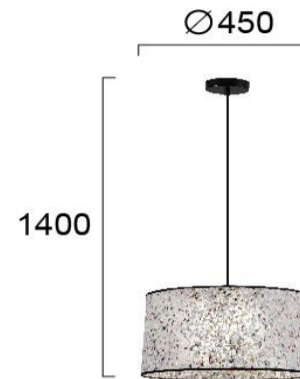

Product Datasheet

Code	4270400
Description	Pendant Light Mozaika
Family	MOZAIKA
Type	PENDANT
Type of Lamp	E27
Watt	1 x MAX 40W
Volt	220-240V
Hertz	50-60 Hz
Class	
IP	IP20
Environment	Indoor
Color	WHITE / BLACK
Material	PVC SHADE / ELECTROSTATIC PAINTED STEEL
Length	D:450
Height	H:1400
Width	